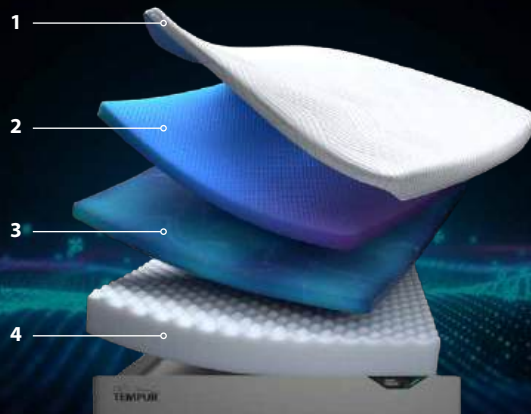

TEMPUR PRIMA® SMARTCOOL™ MEDIUM (СРЕДНЯЯ ЖЁСТКОСТЬ)

Испытайте истинный комфорт и свежесть с матрасом TEMPUR Prima® SmartCool™. Новый TEMPUR® Advanced Material снижает давление, адаптируется под тело и гасит движения. Чехол SmartCool™ Technology™ поглощает избыточное тепло.

TEMPUR® ADVANCED MATERIAL

Передовой материал TEMPUR® для превосходной адаптации и поддержки.

TEMPUR PRIMA® SMARTCOOL™ COVER

Технология SmartCool™ в съёмном чехле для эффекта прохлады.

СРЕДНЯЯ ЖЁСТКОСТЬ: MEDIUM

Баланс поддержки и мягкости.

ВЫСОТА МАТРАСА PRO 21 CM

Идеальная высота для мягкого обхватывания и поддержки.

СЪЁМНЫЙ И СТИРАЕМЫЙ ЧЕХОЛ

Стирка при 40°C.

1. TEMPUR Prima® SmartCool™ Cover

2. TEMPUR® Advanced Material

3. TEMPUR Adapt® Material

4. TEMPUR DuraBase™ Technology

На основании внутренних тестов TEMPUR® Original и TEMPUR® Advanced Material компанией Dan-Foam ApS, февраль-июль 2021 г.

10-YEAR GUARANTEE

NO TURN

WASHABLE COVER